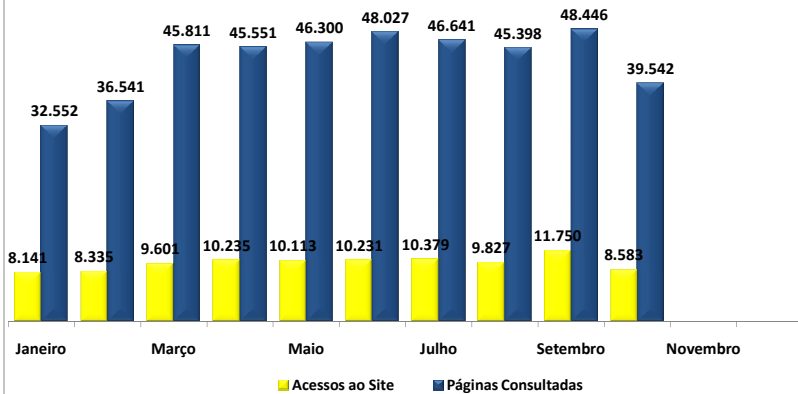

Relatório Estatístico da Lei de Acesso à Informação- LAI

PEDIDOS DE ACESSO À INFORMAÇÃO Acumulado 2016

TOTAL: 562

*Apuração de janeiro a outubro

ÓRGÃOS MAIS DEMANDADOS - Acumulado 2016

*Apuração de janeiro a outubro

ACESSOS AO PORTAL DA TRANSPARÊNCIA Acumulado 2016

Total de acessos: 97.195
Total de páginas consultadas: 434.809

DEZ PÁGINAS MAIS CONSULTADAS EM OUTUBRO

TOTAL: 34.085