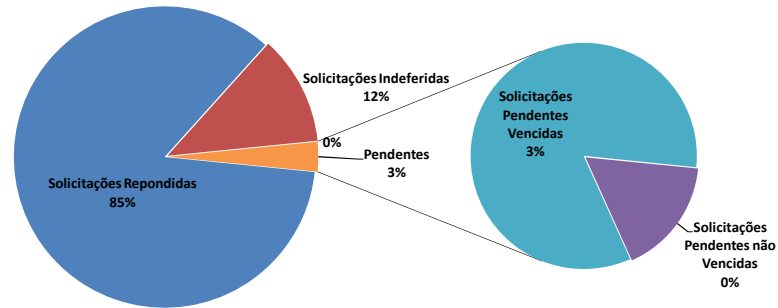

Relatório Estatístico da Lei de Acesso à Informação- LAI

PEDIDOS DE ACESSO À INFORMAÇÃO Acumulado 2016

TOTAL: 562

*Apuração de janeiro a outubro

ÓRGÃOS MAIS DEMANDADOS - Acumulado 2016

*Apuração de janeiro a outubro

ACESSOS AO PORTAL DA TRANSPARÊNCIA Acumulado 2016

Total de acessos: 97.195
Total de páginas consultadas: 434.809

DEZ PÁGINAS MAIS CONSULTADAS EM OUTUBRO

TOTAL: 34.085