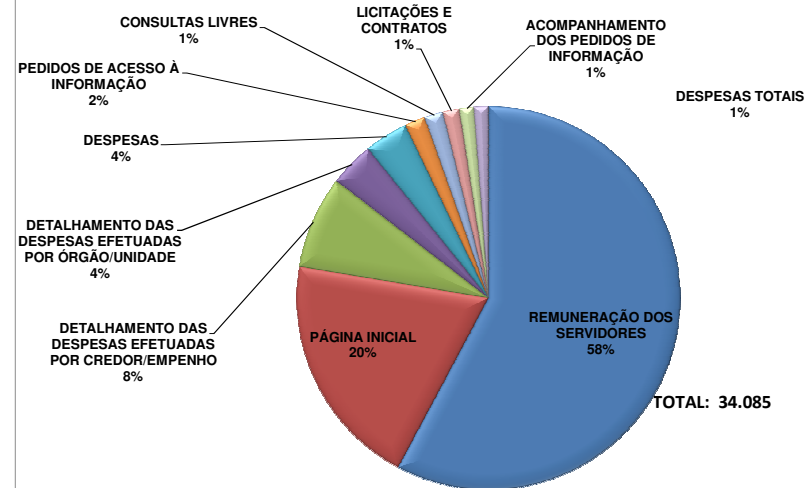

Relatório Estatístico da Lei de Acesso à Informação- LAI

PEDIDOS DE ACESSO À INFORMAÇÃO Acumulado 2016

TOTAL: 562

*Apuração de janeiro a outubro

ÓRGÃOS MAIS DEMANDADOS - Acumulado 2016

*Apuração de janeiro a outubro

ACESSOS AO PORTAL DA TRANSPARÊNCIA Acumulado 2016

Total de acessos: 97.195
Total de páginas consultadas: 434.809

DEZ PÁGINAS MAIS CONSULTADAS EM OUTUBRO

TOTAL: 34.085