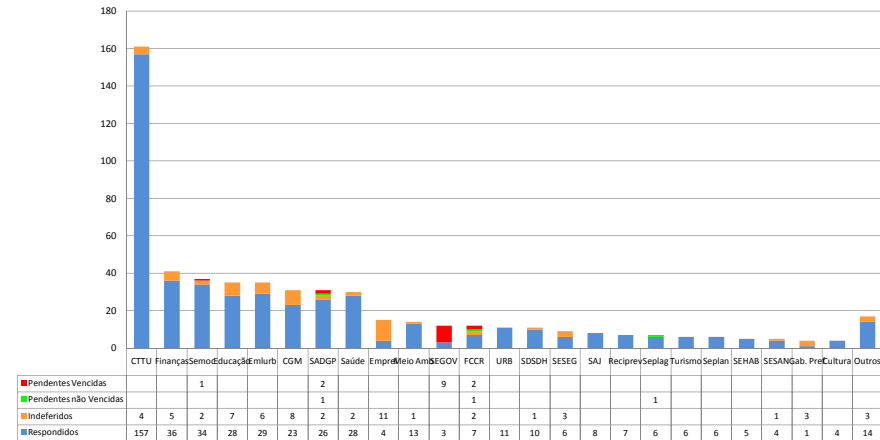

Relatório Estatístico da Lei de Acesso à Informação- LAI

PEDIDOS DE ACESSO À INFORMAÇÃO Acumulado 2016

TOTAL: 562

*Apuração de janeiro a outubro

ÓRGÃOS MAIS DEMANDADOS - Acumulado 2016

*Apuração de janeiro a outubro

ACESSOS AO PORTAL DA TRANSPARÊNCIA Acumulado 2016

Total de acessos: 97.195
Total de páginas consultadas: 434.809

DEZ PÁGINAS MAIS CONSULTADAS EM OUTUBRO

TOTAL: 34.085